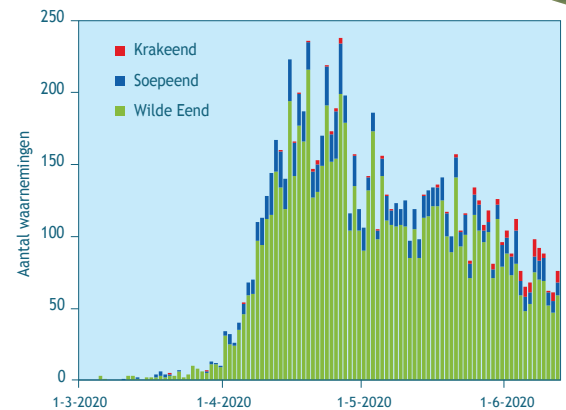

namen we de lezing op en stelden deze digitaal beschikbaar. Door nieuwsberichtjes en vlogjes hoopten we alsnog veel deelnemers te werven voor met name het kuikenproject.

Bijna 10.000 kuikenwaarnemingen

Het kuikenproject moet de vraag beantwoorden hoeveel kuikens de gevaarlijke eerste fase van hun leven overleven en of dit voldoende is om de populatie in stand te houden. Speciaal daarvoor hebben we een nieuwe app ontwikkeld die te vinden is via <http://kuikenteller.org>. Aan de oproep om eendenvrouwtjes met kuikens te melden werd massaal gehoor gegeven. Op het moment van schrijven zijn er al bijna 10.000 kuikenwaarnemingen binnengekomen via de KuikenTeller (figuur 1) en het seizoen is nog niet voorbij. De landelijke spreiding van waarnemingen (figuur 2) weerspiegelt het zwaartepunt van de verspreiding van de Wilde Eend, namelijk de natte en laaggelegen regio's, maar deels ook de dichtheid aan waarnemers. De eerste indruk is dat de kuikenoverleving dit voorjaar beter was dan gemiddeld in voorgaande jaren, maar wel met lokaal grote verschillen.

Soep- en Krakeend

Om de nieuwe informatie over de Wilde Eend beter in een context te kunnen plaatsen, doen ook Soepeend en Krakeend mee. Zouden bijvoorbeeld de afwijkend gekleur-

Figuur 1. Aantal ingevoerde tellingen van families met kuikens vanaf 1 maart 2020.

de soepeendkuikens sneller ten prooi vallen aan roofdieren? En doet de Krakeend het zo goed omdat zijn kuikens een betere overleving hebben dan die van de Wilde Eend? Eén op de tien kuikenwaarnemingen heeft betrekking op Soepeenden en op basis van de vele meegestuurde foto's zullen daar nog de nodige waarnemingen bij komen. Van de Krakeend verwachten we honderden waarnemingen, maar is het kuikenseizoen pas in juni goed op gang gekomen.

Input voor populatiemodel

Zodra het broedseizoen is afgelopen, zullen de analyses beginnen om de overlevingskansen van eendkuikens te berekenen. Of die overlevingskansen hoog genoeg is en hoe gevoelig de populatie van de Wilde Eend is voor schommelingen in de kuikenoverleving, zal worden verkend door middel van een populatiemodel. Hiervoor zullen ook andere demografische gegevens als input dienen, zoals informatie over het nestsucces (Nestkaartenproject) en de overleving van volwassen vogels (ringgegevens).