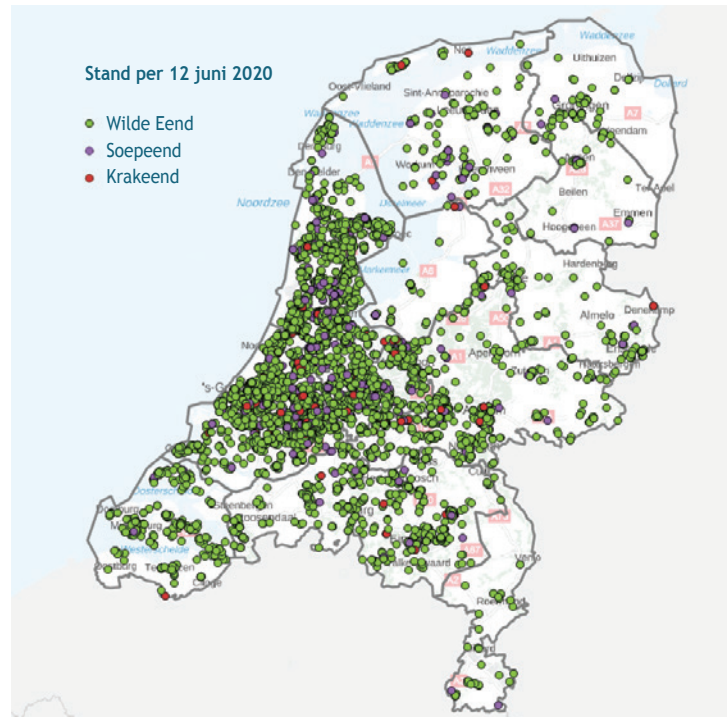

Vrouwtje Krakeend met kuikens van ongeveer drie weken oud, Haastrecht 12 juni 2020. Foto: Erik Kleyheeg

Figuur 2. Verspreiding van tellingen van families Wilde Eenden, Soepeenden en Krakeenden.