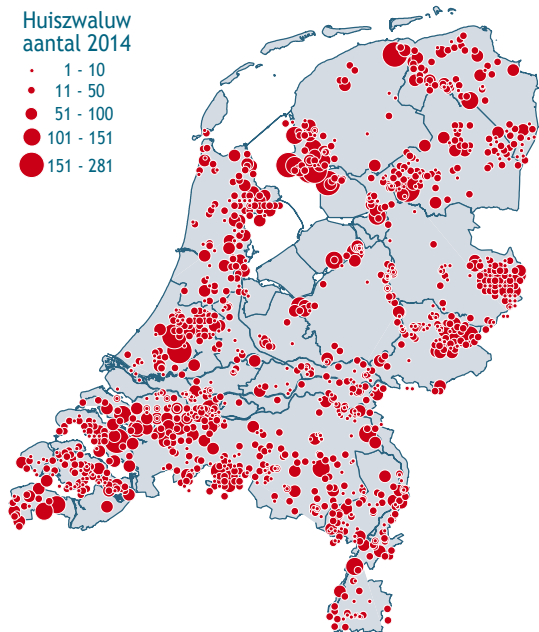

Foto: Michel Geven

Huiszwaluw zet wederom een bescheiden stapje vooruit

Eigenlijk zouden we het een stabiele situatie moeten noemen, want met een vooruitgang van slechts 2,4% is het stapje voorwaarts wel erg bescheiden. Uitgedrukt in een getal betekent het dat in 1168 kolonies die zowel in 2013 als 2014 geteld zijn, zo'n 750 paren meer genoteerd werden. Gezamenlijk gaat het daarbij in 2013 om 31.035 nesten en 31.790 nesten in 2014. Gemiddeld telde een Huiszwaluw-kolonie afgelopen jaar 27 nesten. Hier zijn echter enkele grote gebiedskolonies bij inbegrepen.

Huiszwaluw
aantal 2014

- 1 - 10
- 11 - 50
- 51 - 100
- 101 - 151
- 151 - 281

Figuur 1. Huiszwaluw. Getelde kolonies in 2014 (geen volledige landelijke dekking).

Nog niet hersteld

Het kleine stapje vooruit volgde op een evenzo subtiele stap in 2013 (+2,1%). In totaal is de populatie in 2014 ten opzichte van 2012 gestegen met ruim 4%, maar dat betekent nog geen herstel. In 2012 kregen de Huiszwaluwen namelijk een gevoelige tik te verwerken. Er werden destijds 10% minder nesten geteld dan een jaar eerder.

Grote en kleine kolonies

Op landelijke schaal gingen 410 kolonies achteruit in 2014, terwijl 312 stabiel bleven en in 446 het aantal getelde nesten steeg. In relatief grote kolonies (>40 paren) was er sprake van een afname met 2,1% (steekproef 249 kolonies), in de kleinere kolonies van een toename met 24,4% (steekproef 894 kolonies) (kolonies met in een van beide jaren 0 paren niet meegeteld). Beperkende factoren voor grote kolonies kunnen zijn de beschikbaarheid van nestplaatsen, nestmateriaal en voedsel. Verstoring door omwonenden vanwege

In Gelderland zijn maar liefst 168 kolonies geteld in beide jaren, en dat leverde een voortuitgang op van 5,2%.

In Noord-Holland werd de grootste voortuitgang geboekt. In de 95 kolonies die voor deze berekening gebruikt konden worden, namen de aantallen toe met 14,4%.